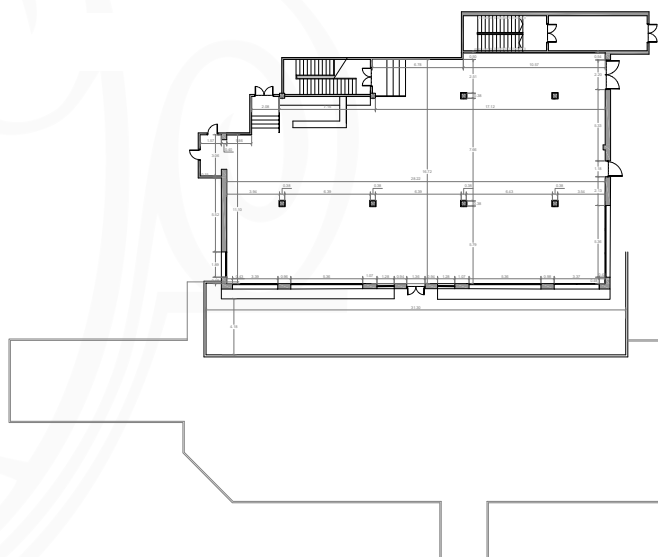

JARDINES DEL
NEGRALEJO

ESPACIOS | SPACES

- 1. Balconada
- 2. Corrala
- 3. Pabellón
- 4. Posta Real
- 5. Coso

TOUR VIRTUAL

PLANO TÉCNICO | FLOOR PLAN

 Parking Privado | Private Parking. Up to 250 vehicles

 Acceso habilitado para discapacitados | Enabled for disabled

CAPACIDADES | CAPACITIES

	M ²					
Pabellón	447	250	350	250	140	-
Terraza	133	-	120	-	-	-

Un espacio con una fantástica iluminación, lleno de luz natural que entra por los ventanales y que nos ofrece vistas al jardín. Además, dispone de un patio privado en el que disfrutar de un cóctel al aire libre.