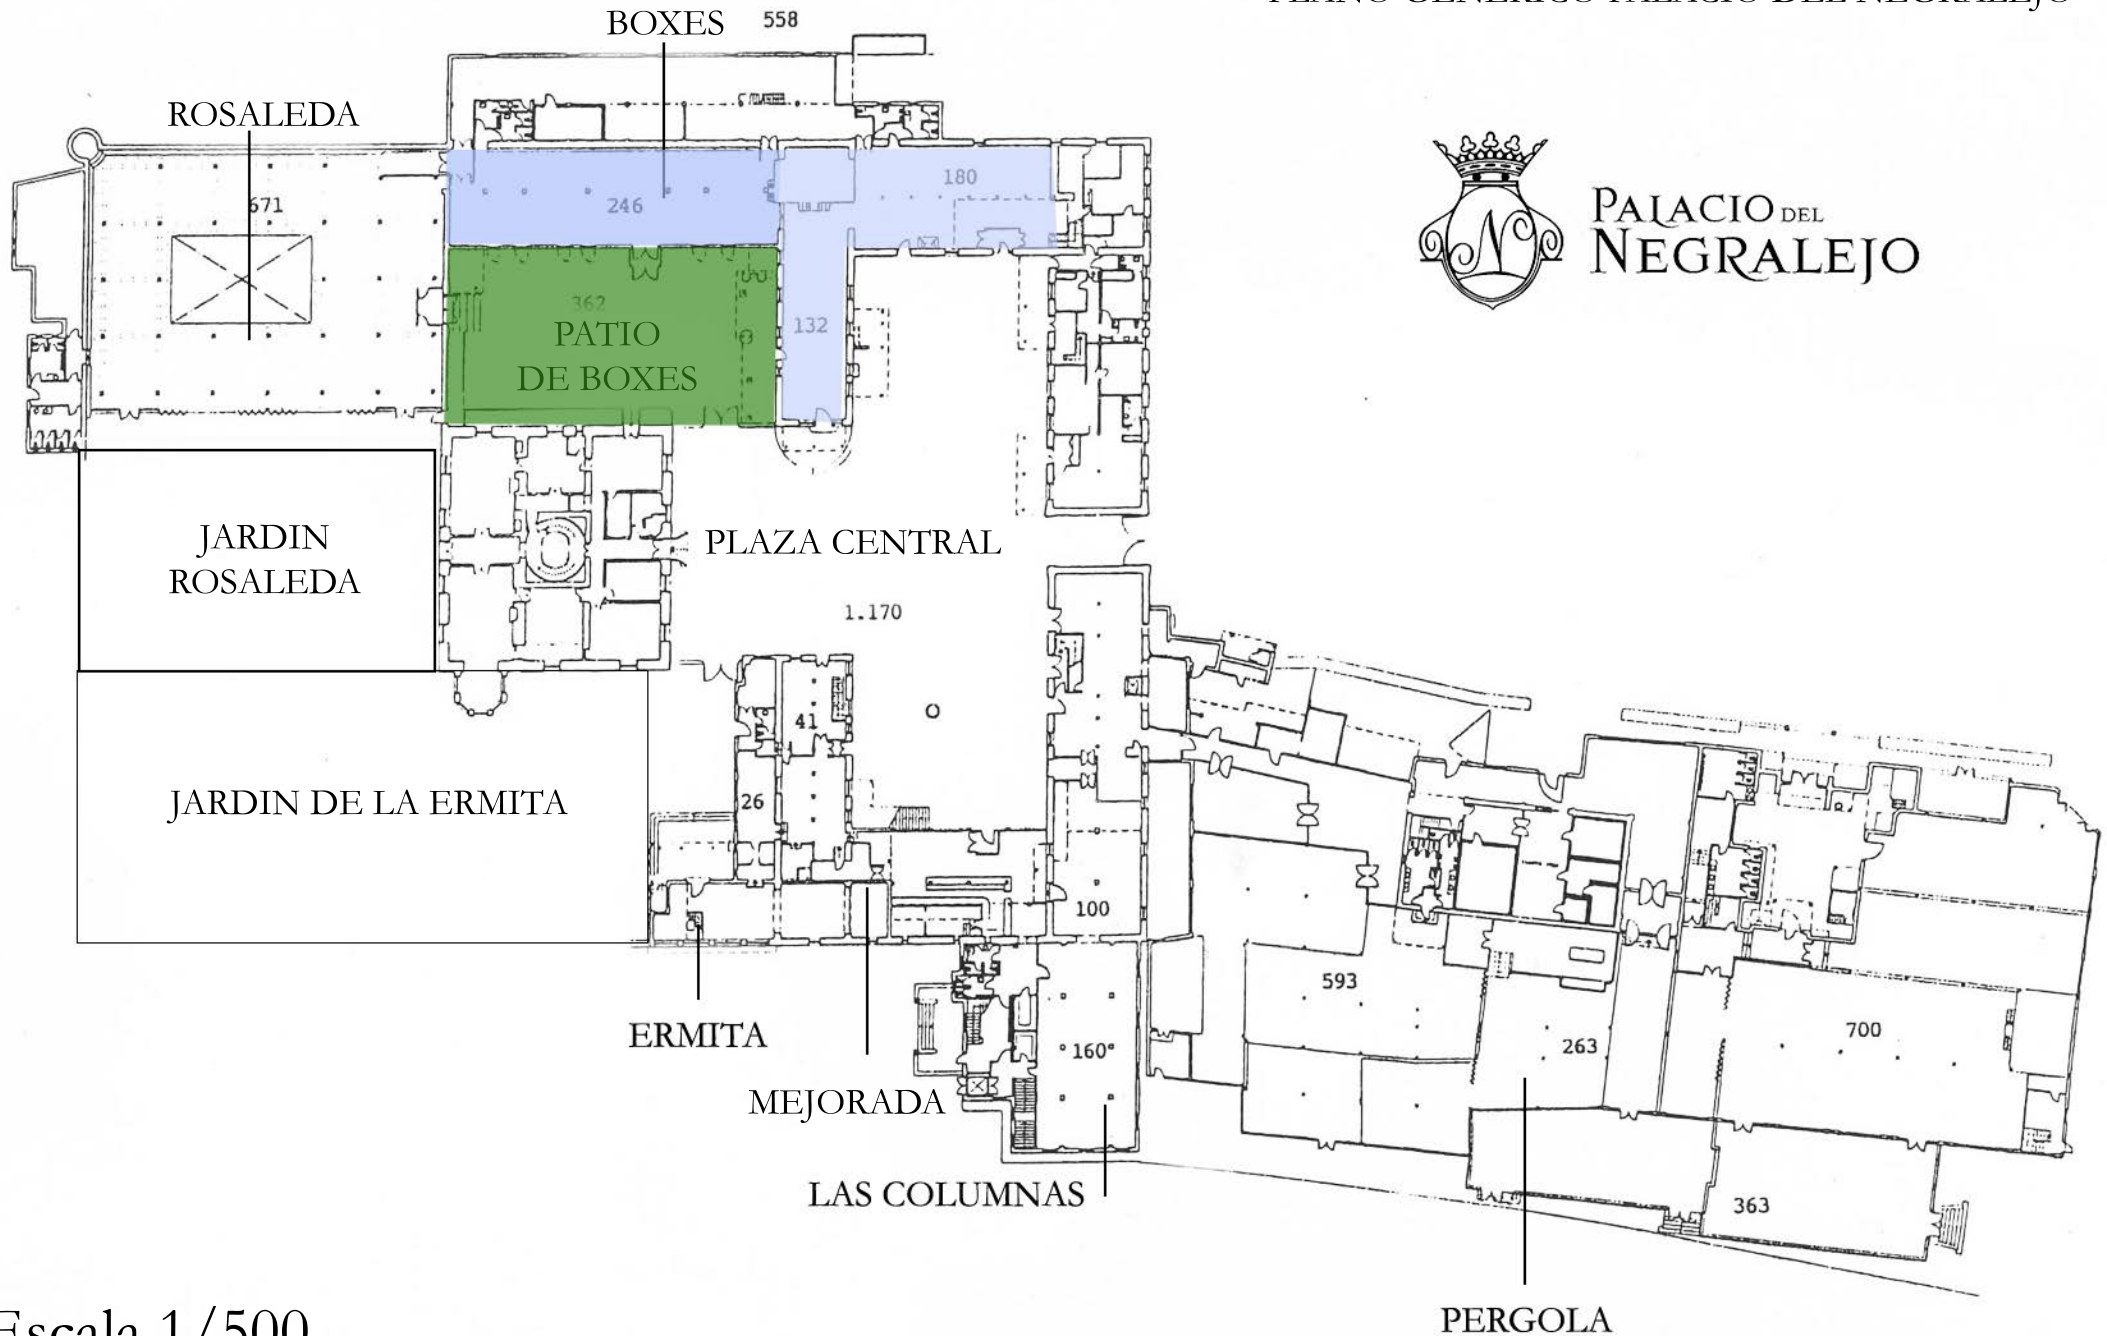

PLANO GENÉRICO PALACIO DEL NEGRALEJO

PALACIO DEL  
NEGRALEJO

Escala 1/500

# BOXES

EL PALACIO DE NEGRALEJO	 PALACIO DEL NEGRALEJO Superficie: 671 m2
NOVIEMBRE DE 2013	
ESPACIO: BOXES	
RIVAS VACIAMADRID	

BOXES	EL PORTALÓN	GUINDALERA
<b>CAPACIDAD:</b>	<b>CAPACIDAD:</b>	<b>CAPACIDAD:</b>
PAX SENTADOS: 170	PAX SENTADOS: 90	PAX SENTADOS: 90
PAX CÓCTEL: 320	PAX CÓCTEL: 120	PAX CÓCTEL: 150
PAX BUFFET: 120	PAX BUFFET: 60	PAX BUFFET: 70
PAX ESCUELA: 100	PAX ESCUELA: 50	PAX ESCUELA: 80
PAX TEATRO: 150	PAX TEATRO: 100	PAX TEATRO: 120
PAX CABARET: 105	PAX CABARET: 63	PAX CABARET: 63