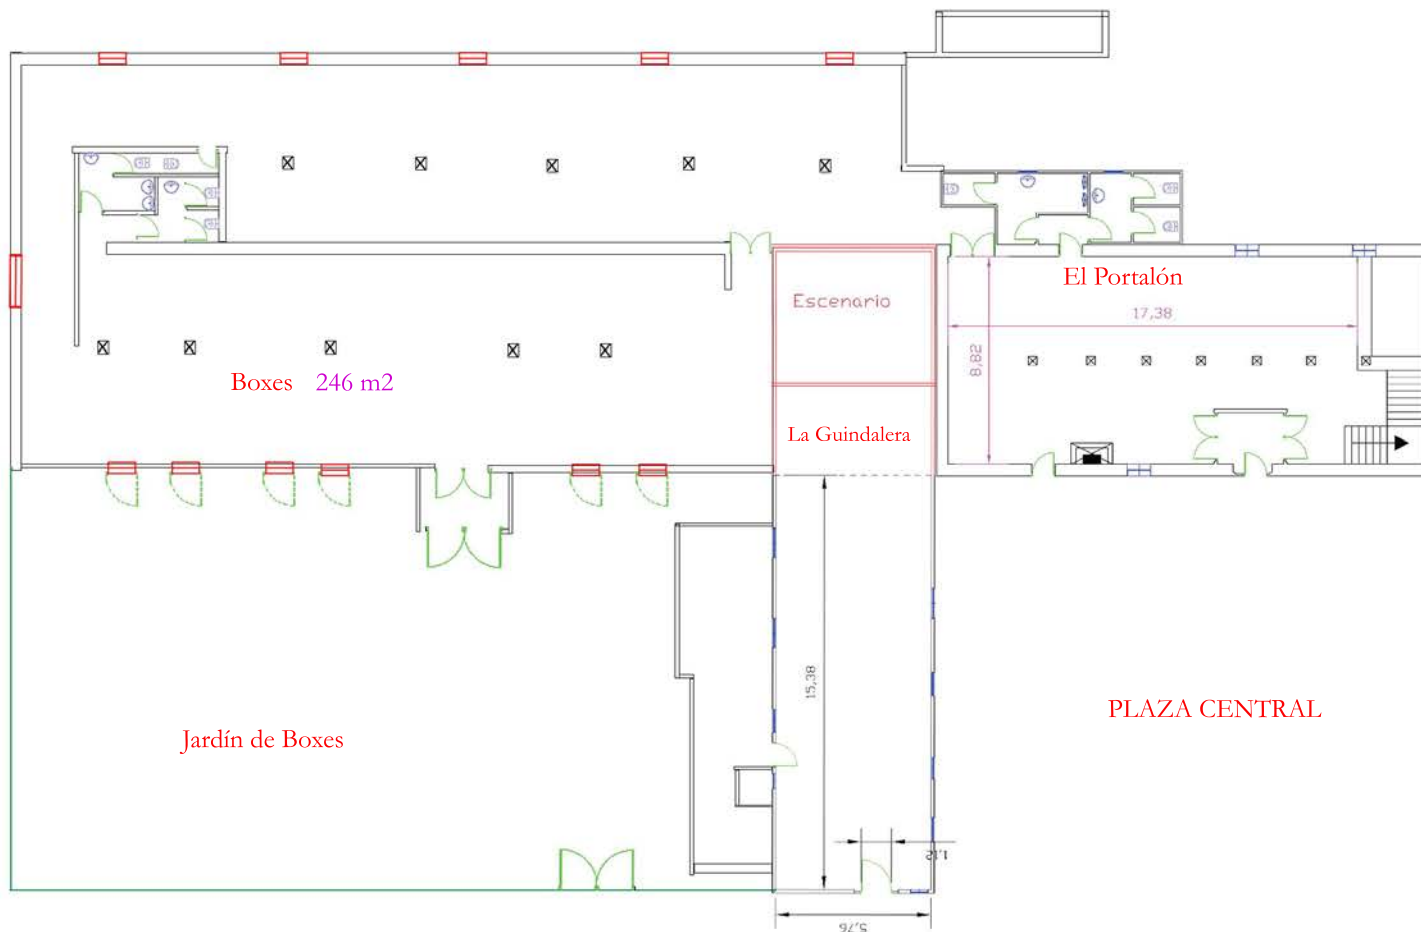

PLANO GENÉRICO PALACIO DEL NEGRALEJO

PALACIO DEL  
NEGRALEJO

Escala 1/500

# BOXES

EL PALACIO DE NEGRALEJO	 PALACIO DEL NEGRALEJO Superficie: 671 m2
NOVIEMBRE DE 2013	
ESPACIO: BOXES	
RIVAS VACIAMADRID	

BOXES	EL PORTALÓN	GUINDALERA
<b>CAPACIDAD:</b>	<b>CAPACIDAD:</b>	<b>CAPACIDAD:</b>
PAX SENTADOS: 170	PAX SENTADOS: 90	PAX SENTADOS: 90
PAX CÓCTEL: 320	PAX CÓCTEL: 120	PAX CÓCTEL: 150
PAX BUFFET: 120	PAX BUFFET: 60	PAX BUFFET: 70
PAX ESCUELA: 100	PAX ESCUELA: 50	PAX ESCUELA: 80
PAX TEATRO: 150	PAX TEATRO: 100	PAX TEATRO: 120
PAX CABARET: 105	PAX CABARET: 63	PAX CABARET: 63